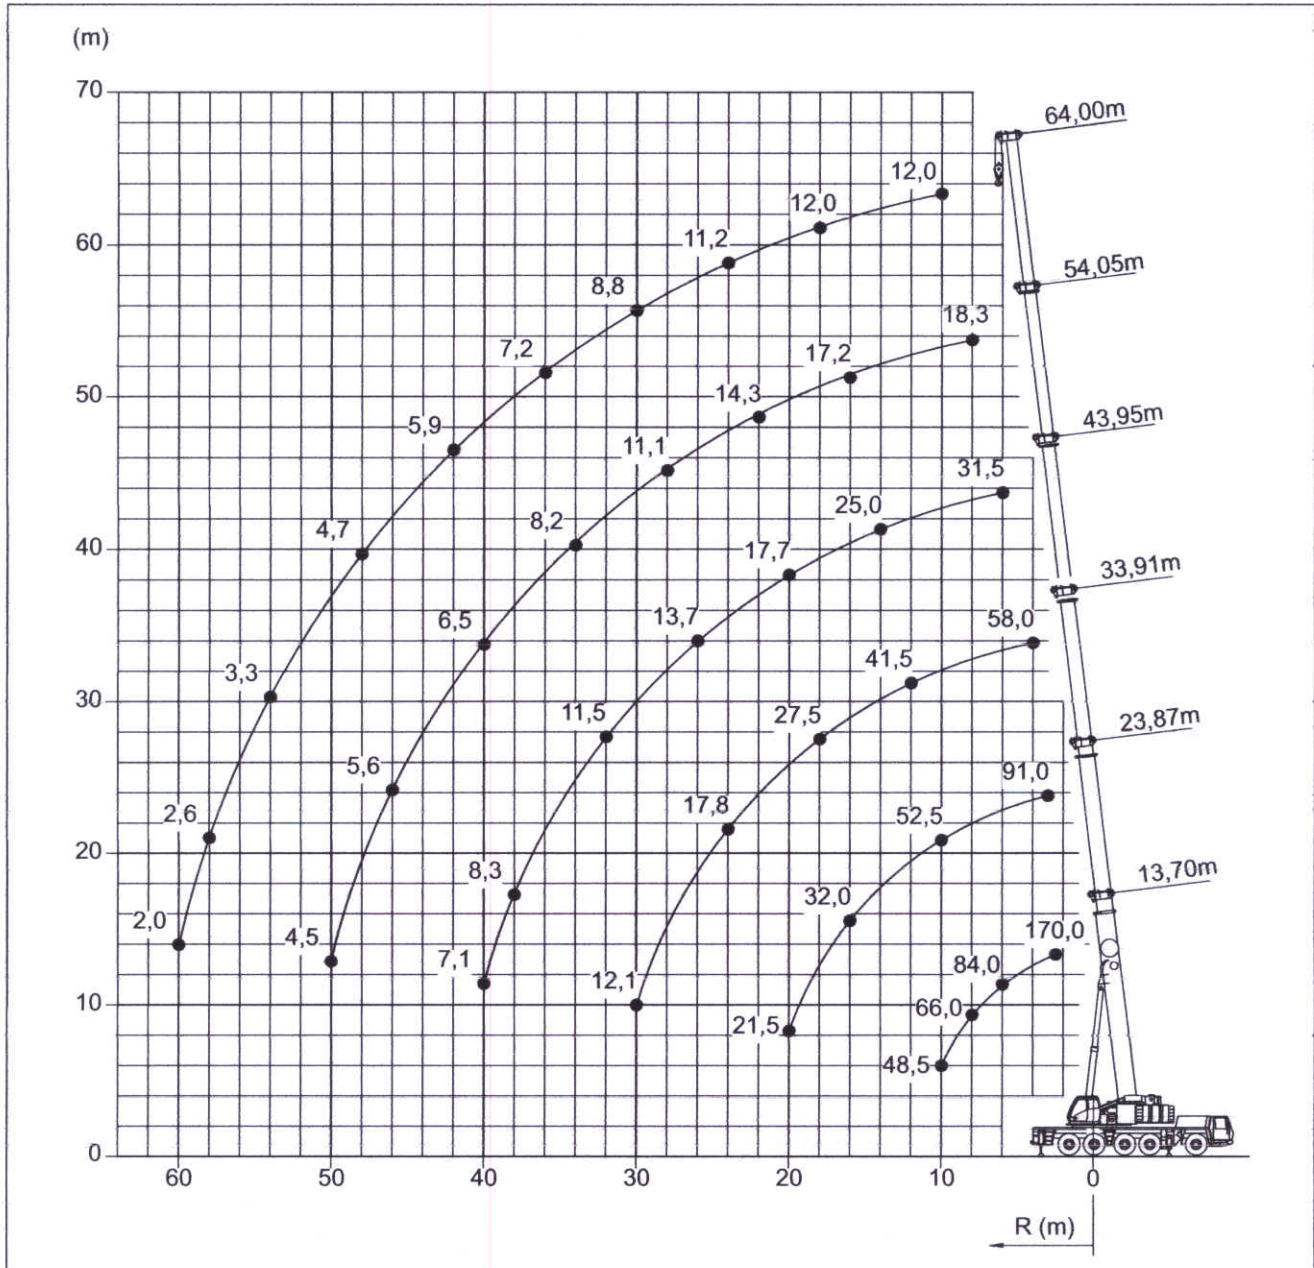

Load charts • Traglasten • Capacités de levage Capacidades • Capacità • Таблицы грузоподъемности

Working range • Arbeitsbereiche • Diagramme de levage • Gama de trabajo • Area di lavoro • Грузовысотные характеристики

13,7 – 64,0 m

7,8 m

360°

	Hook block • Hakenflasche • Crochet-moufle • Gancho • Ганси • Крюковой блок	H (mm)
	200 D	3650
	160 D	3650
	125 D	3300
	80 D	3300
	32 E	3200
	12 H/B	2450